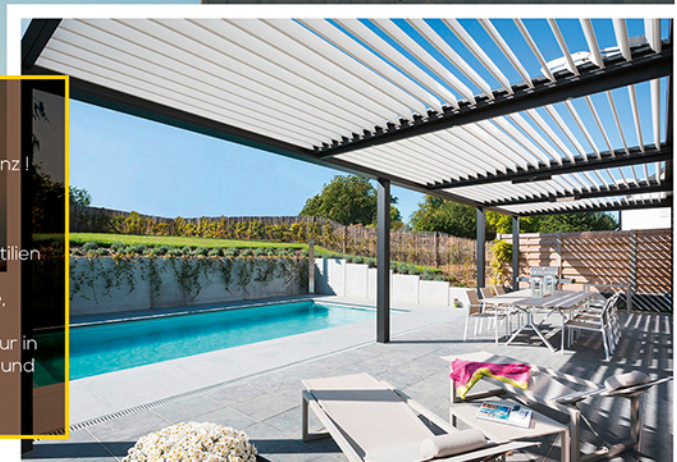

Freistehenden Markisen

Mit einer freistehenden Markise sind grossflächige Verschattungen realisierbar. Reicht diese nicht aus, können auch mehrere Markisen in einer Reihe installiert werden. Je grösser die Beschattungsfläche, umso wichtiger wird dieser Vorteil, der gerade im Gastronomiebereich von Bedeutung ist.

Pergola mit Rafflamellensystem

Schöne, frei stehende Grossflächenmarkisen aus Aluminium. Das ist unsere Kernkompetenz! Der bewährte Baustoff verleiht Stützen, Führungsprofilen und Befestigungsteilen dieser neuen und zukunftsweisenden Markisengeneration grosse Stabilität und macht sie nahezu unverwüstlich. Die Tuchbespannung wird individuell für jede Markise aus hochwertigen, wasserfesten Textilien hergestellt. Die Markise kann am Gebäude montiert werden, aber auch frei stehen. Wir bieten innovative Markisen von höchster Qualität, und unsere Kompetenz stellt Sonne, Regen, Wind und Wetter in den Schatten! Unsere Grossflächenmarkisen warten auf ihren anspruchsvollen Einsatz, und zwar nicht nur in der Gastronomie und der Hotellerie. Auch im privaten Bereich sind sie vielseitig, praktisch und bequem einsetzbar.