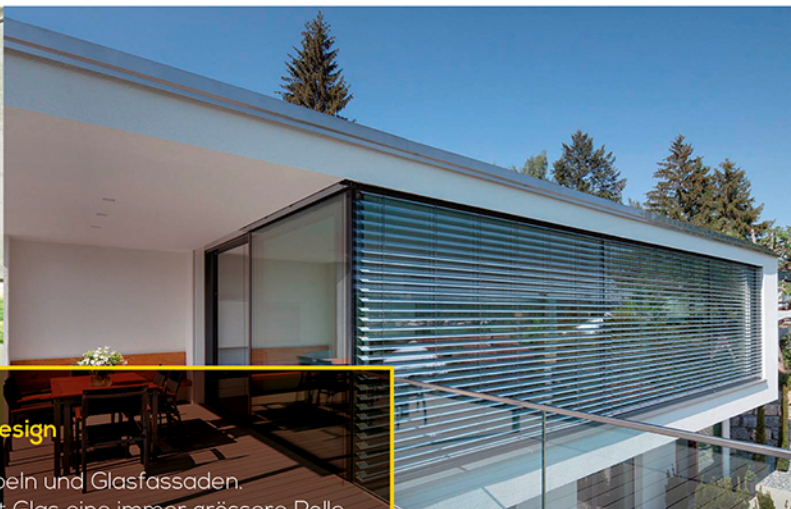

Für eine luftig-leichte Atmosphäre

Die halbgeschlossenen Gelenkarm-Markisen bringen Farbe, Licht und luftige Atmosphäre auf der Terrasse in harmonischen Einklang. Das integrierte Regenschutzdach nimmt Tuch und Technik buchstäblich in Schutz.

Wählen Sie aus unserem vielseitigen Zubehörprogramm das Passende für Ihre Oase auf der Terrasse: Heizstrahler, Lichtschiene & Co. lassen keine Wünsche offen.

Für sommerliches Flair

Die offenen Gelenkarm-Markisen sind universell einsetzbare Schattenspendler und erzeugen ein sommerliches Wohlfühlklima im Freien. Ein grosser Neigungswinkel oder ein Volant-Rollo schützen zudem vor tief stehender Abendsonne. Dank der grossen Designauswahl ist für jeden Geschmack etwas dabei.